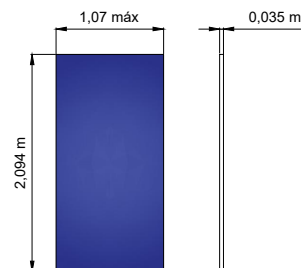

SEPARACIÓN ENTRE TRIÁNGULOS **1,2 m**

COMPONENTES		
GUÍA L2250		8 ud
GUÍA L1150		2 ud
EMPALMES		8 ud
TRIÁNGULO L1700		9 ud
REFUERZO L1445		4 ud
GRAPA GUÍA PS		18 ud
END CLAMP		4 ud
INTER CLAMP		16 ud

Distribución 1X9										
Plano	Distribución 1X9							Country	España	
Panel	450W		Dimensiones	2093x1070x35mm			Location			
						Coordinates				
TRIÁNGULO L1700	GUÍA PRO STANDARD	EMPALME	GRAPA GUÍA PS	INTER CLAMP	END CLAMP	Scale	Page size	Plane		
						1/45	A4	9/10		