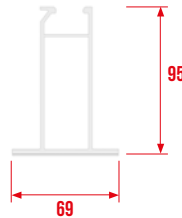

Código	Descripción	Precio
030090	Soporte Chapa Plana L 150 H95	

SOPORTE CHAPA PLANA L 150 H95

Soporte para chapa plana con elevación de 95mm.

- Incluye tornillería Acero Inox A2.
- Junta goma aislante.
- 10 Años de garantía.
- Peso: 0,260Kg

COTAS EN MM