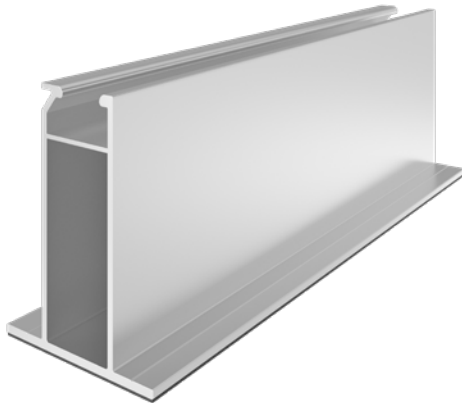

Código	Descripción	Precio
030090	Soporte Chapa Plana L 150 H95	

SOPORTE CHAPA PLANA L 150 H95

Soporte para chapa plana con elevación de 95mm.

- Incluye tornillería Acero Inox A2.
- Junta goma aislante.
- 10 Años de garantía.
- Peso: 0,260Kg